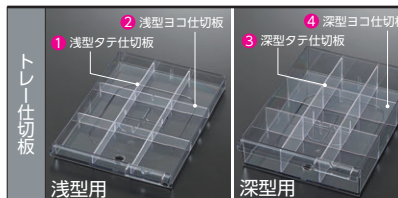

W
ホワイト

●B4 深型 3列 8段

トレー書庫 B4 3列深型

D450 **11-5508-0 HSR45W-07BF**
¥94,700
内寸/深型W258.5×D365.5×H67
●39.6kg

D400

●A4トレー内寸・耐荷重

A4 浅型	A4 深型
トレー内寸/W259×D347.5×H31.5 一引出し当り耐荷重/2kg	トレー内寸/W257×D346.5×H31.5 一引出し当り耐荷重/3kg

●B4トレー内寸・耐荷重

B4 浅型	B4 深型
トレー内寸/W262×D367×H27 一引出し当り耐荷重/2kg	トレー内寸/W258.5×D365.5×H67 一引出し当り耐荷重/3kg

H1050下置用 (W900×D450/400) 専用ベース (H60) が必要となります。☑P393

●A4 浅型 3列 24段

トレー書庫 A4 3列浅型

11-5186-0 HSR45W-10AA
¥142,100
内寸/浅型W259×D347.5×H31.5
●73kg

●A4 浅型 3列 12段

トレー書庫 A4 3列深型

11-5187-0 HSR45W-10AF
¥132,500
内寸/深型W257×D346.5×H71.5
●59kg

●A4 浅型 3列 12段 ●A4 深型 3列 6段

トレー書庫 A4 3列コンビ

11-5188-0 HSR45W-10AC
¥137,100
内寸/浅型W259×D347.5×H31.5 ●66kg
深型W257×D346.5×H71.5

11-5017-0 HSR40W-10AA
¥142,100
内寸/浅型W259×D347.5×H31.5
●69.8kg

11-5018-0 HSR40W-10AF
¥132,500
内寸/深型W257×D346.5×H71.5
●55.8kg

11-5019-0 HSR40W-10AC
¥137,100
内寸/浅型W259×D347.5×H31.5 ●62.8kg
深型W257×D346.5×H71.5

●B4 浅型 3列 24段

トレー書庫 B4 3列浅型

11-5088-0 HSR45W-10BA ★
¥142,100
内寸/浅型W262×D367×H27 ●74kg

●B4 深型 3列 12段

トレー書庫 B4 3列深型

11-5089-0 HSR45W-10BF ★
¥132,500
内寸/深型W258.5×D365.5×H67
●60kg

●B4 浅型 3列 12段 ●B4 深型 3列 6段

トレー書庫 B4 3列コンビ

11-5090-0 HSR45W-10BC ★
¥137,100
内寸/浅型W262×D367×H27 ●67kg
深型W258.5×D365.5×H67

11-5014-0 HSR40W-10BA ★
¥142,100
内寸/浅型W262×D367×H27 ●70.8kg

11-5015-0 HSR40W-10BF ★
¥132,500
内寸/深型W258.5×D365.5×H67
●56.8kg

11-5016-0 HSR40W-10BC ★
¥137,100
内寸/浅型W262×D367×H27 ●63.8kg
深型W258.5×D365.5×H67

① A4浅型タテ 11-5224-0 HSR-TAAT ¥240	① B4浅型タテ 11-5220-0 HSR-TBAT ¥290	② A4浅型ヨコ 11-5223-0 HSR-TAAY ¥210	② B4浅型ヨコ 11-5219-0 HSR-TBAY ¥230
③ A4深型タテ 11-5222-0 HSR-TAFT ¥340	③ B4深型タテ 11-5218-0 HSR-TBFT ¥350	④ A4深型ヨコ 11-5221-0 HSR-TAFY ¥290	④ B4深型ヨコ 11-5217-0 HSR-TBFY ¥320

材料/再生 20%PS 樹脂 ※タテ・ヨコ共 2分割または 3分割に仕切ることができます。

H1050下置用 (W900×D450)

専用ベース (H60) が必要となります。 **NEW**

W
ホワイト

トッシュボックス

D450 **11-5736-0 HSR45W-10TH**
¥66,600
内寸/W863×D416×H1000
●本体: 26.5kg

H1050上下兼用 (W900×D450/400)

下置使用の場合は専用ベース (H60) が必要となります。

ノートPC保管庫 (40台収納)

11-5093-0 HSR45W-10P
¥113,800
内寸/W863×D385×H1000
PC仕切板有効内寸/W34×D385×H309.5
●本体: 41.0kg

H1110耐火金庫 (W900×D450)

下置専用/ベース (アジャスター) 付

耐火金庫

11-5095-0 HSR45W-10TK
¥724,500
内寸/W709×D230×H851
●本体: 28kg、金庫: 245kg

一般紙用 1時間
耐火性能試験合格品

point 機能的なノートPC保管庫

PC仕切板
内部にはPC仕切板、マットが装備され、効率よくPCを保管できます。(40台収納)

仕切板の取り出し
仕切板は取り外し可能なので、ファイルボックス等も効率よく収納できます。

アダプター受け(棚)
充電保管に便利な電源アダプター受け(棚)があります。(OAタップは市販)

コードホルール
本体背面下部にはコードホルールを装備。外部から保管庫内部に電源供給ができます。

●ラッチ付 ●錠付
※クズ入れは付属していません。

●電源アダプター受け棚2枚付
●仕切り板42枚付
●コードホルール2ヶ (背面) ●マット付

●棚板2枚付、ダイヤル式金庫
●錠付
※単体での使用はできません。

- ワークステーション
- デスク
- OAテーブル・ラック
- ハイブレードチェア
- オフィスチェア
- ローテーションスクリーン
- 会議・ミーティングテーブル
- 会議・ミーティングチェア
- 会議・研修室用家具/備品
- ホワイトボード・掲示板
- セカンドブレス・リフレッシュ家具
- システム収納家具・スライド書架

- 収納家具・整理用品
- ロッカー・シューズボックス
- 耐火金庫
- 役員用家具
- 応接用家具
- ロビーチェア・ベンチ
- カウンター
- オフィスアクセサリ
- サインシステム
- 屋外用家具・備品
- ベッド・レセプション用家具
- 間仕切り内装材
- 工場・物流用家具
- 高齢者・医療施設用家具
- 学校・図書館用家具
- 店舗用家具
- 官公庁仕様家具・防災用品